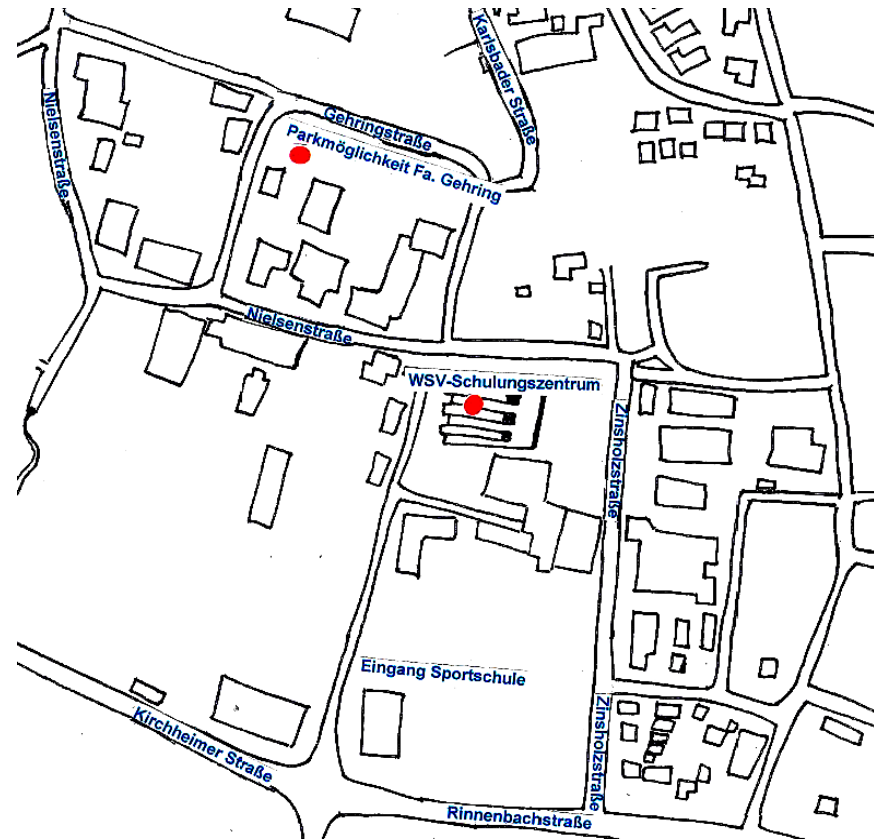

Das Sportjahr 2023 ist bereits in vollem Gang und die diesjährigen Württembergischen Meisterschaften stehen bevor.

Auf dieser Seite finden Sie die Adressen und weitere Hinweise aller Austragungsorte von den Wettkämpfen im Rahmen der WüM. Das Datum, die Startzeit und den Ort Ihres Wettkampfes entnehmen Sie bitte Ihrer Startkarte, die Sie von Ihrem jeweiligen Verein erhalten.

**Anfahrtsskizze zum WSV Schulungszentrum in Ruit mit Parkmöglichkeiten:**

Die **offizielle Parkmöglichkeit für die Württembergischen Meisterschaften 2023 im WSV Schulungszentrum in Ruit** ist der firmeneigene **Besucherparkplatz der Gehring Technologies GmbH+Co. KG (Gehringstraße 28, 73760 Ostfildern)** – Beschilderungen sind ausgehängt.